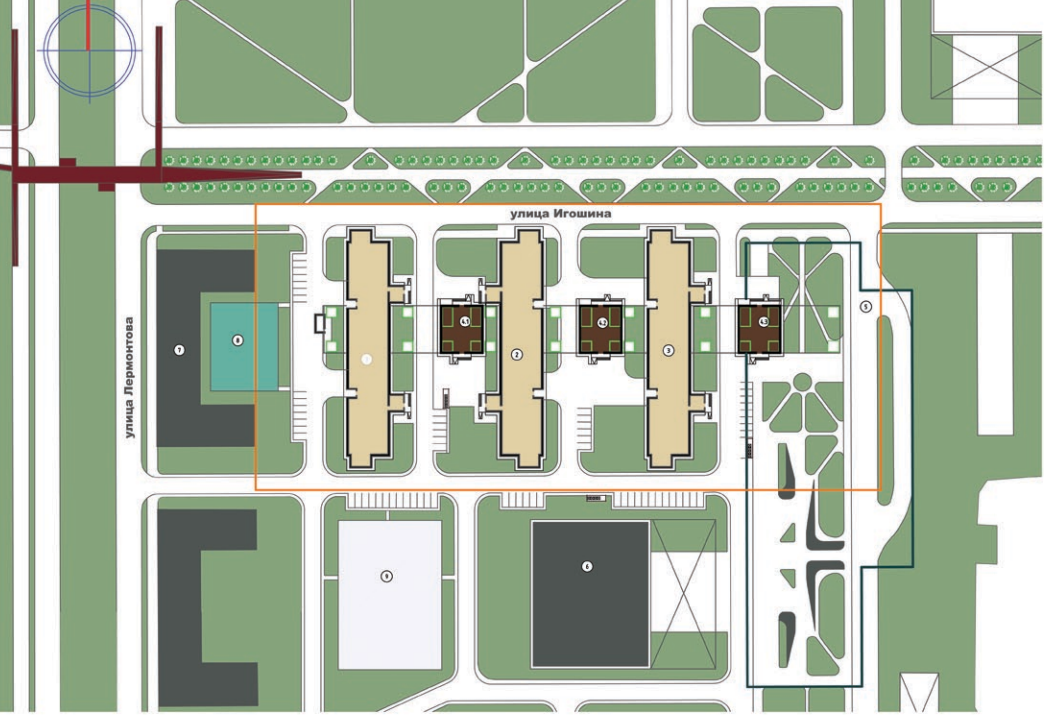

Схема ПЗУ, М 1:1000

Технико-экономические показатели