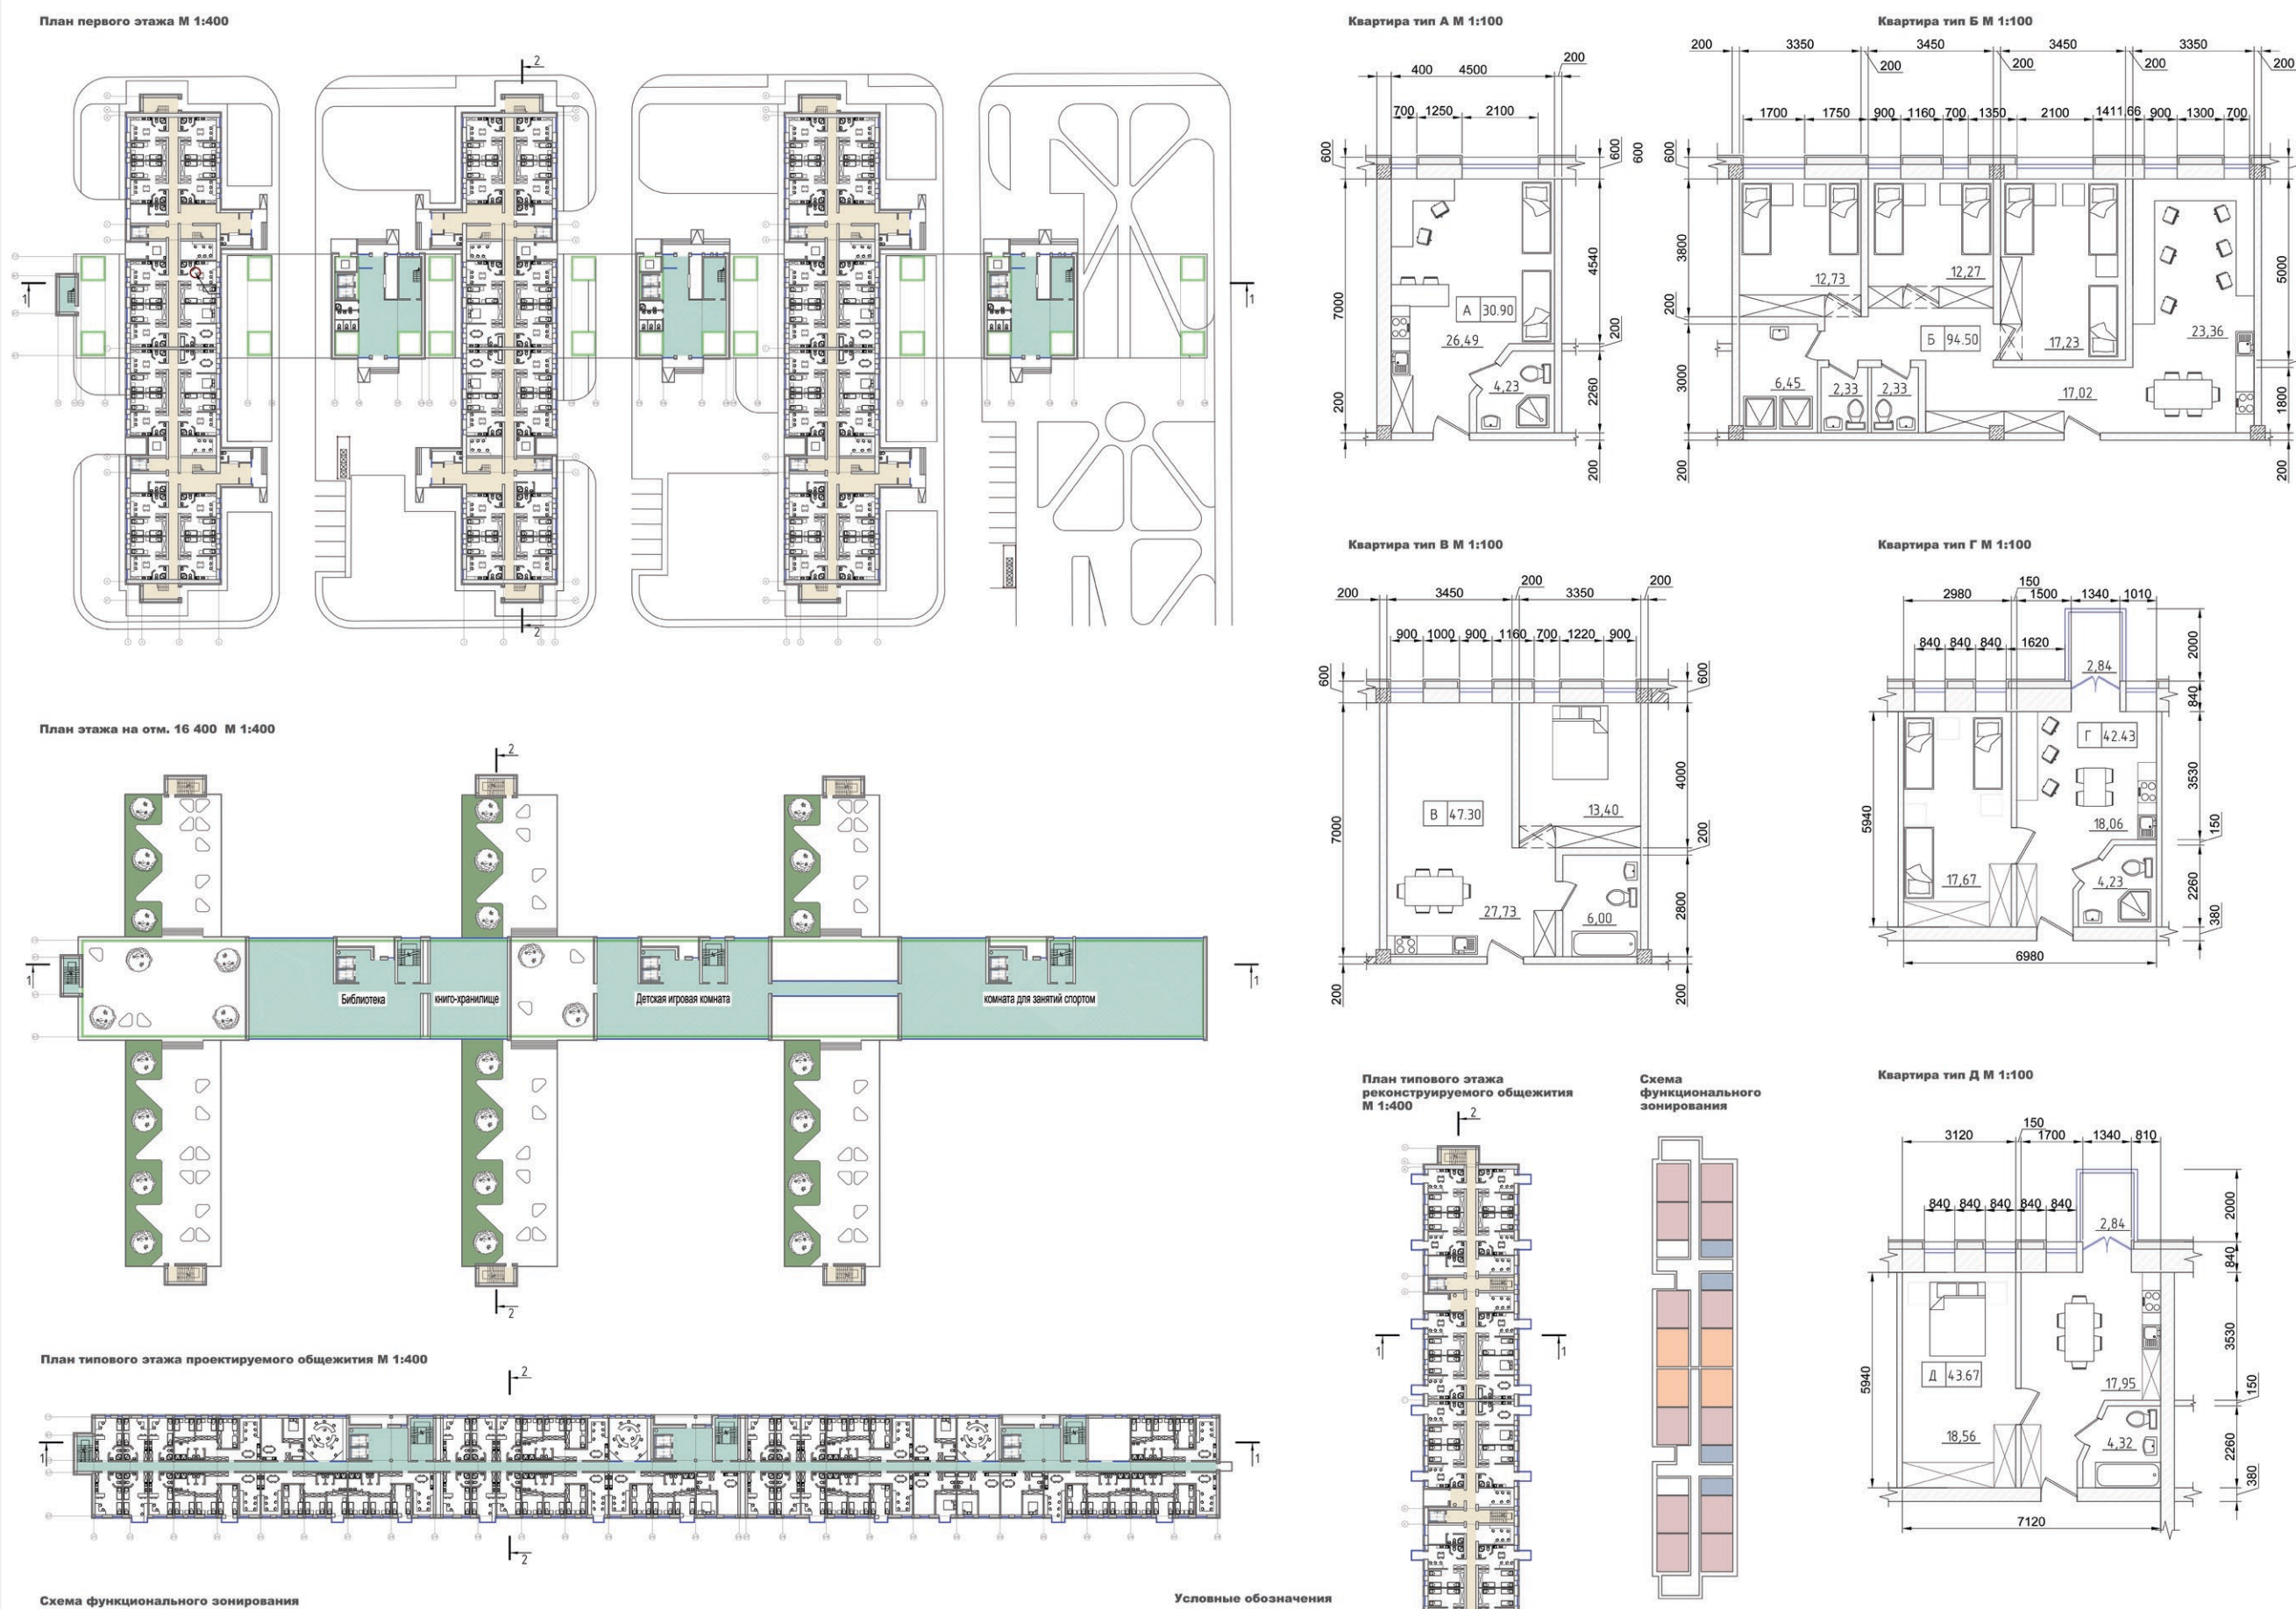

Концепция развития территории студгородка ИргТУ

Реконструкция общежитий НИ ИргТУ по ул. Игошина в г. Иркутске