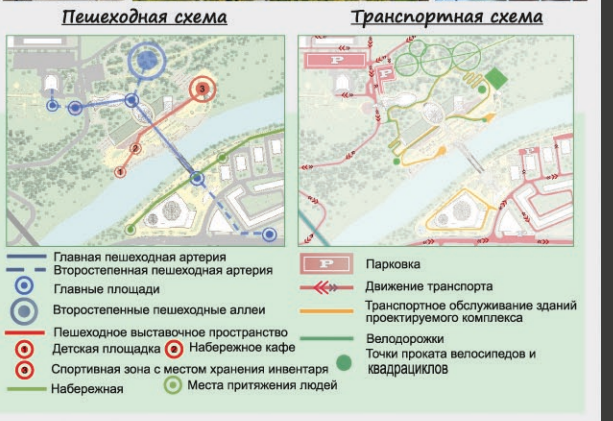

ДИЗАЙН АРХИТЕКТУРНОЙ СРЕДЫ ОБЩЕСТВЕННОГО ПЕШЕХОДНОГО ПРОСТРАНСТВА В ПЕРВОМАЙСКОМ РАЙОНЕ ГОРОДА НОВОСИБИРСКА

Выполнила
Салдан Наталья Юрьевна
Руководители:
доцента каф. ДАС, член СА РФ
Смолякова Ирина Валерьевна
доцента каф. ДАС, член СА РФ
Каплан Олег Соломонович

Разработка логотипа
Рекреационно – познавательного
пешеходного комплекса "Созвездие"